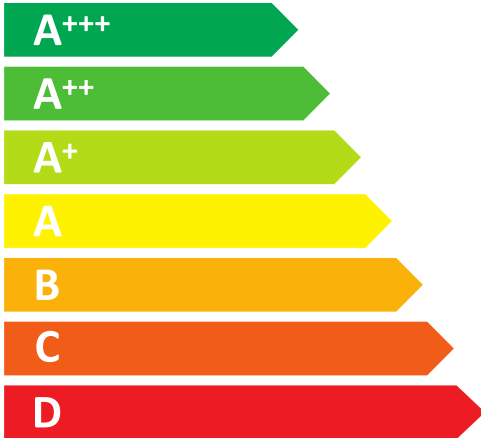

**ENERG**  
енергия · ενεργεια

**WHIRLPOOL**

**WIF 5041 PLEGTS**

**A+++**

ENERGIA · ЕНЕРГИЯ · ΕΝΕΡΓΕΙΑ  
ENERGIJA · ENERGY · ENERGIE  
ENERGI

**214**  
kWh/annum

**2660**  
L/annum

ABCDEFG